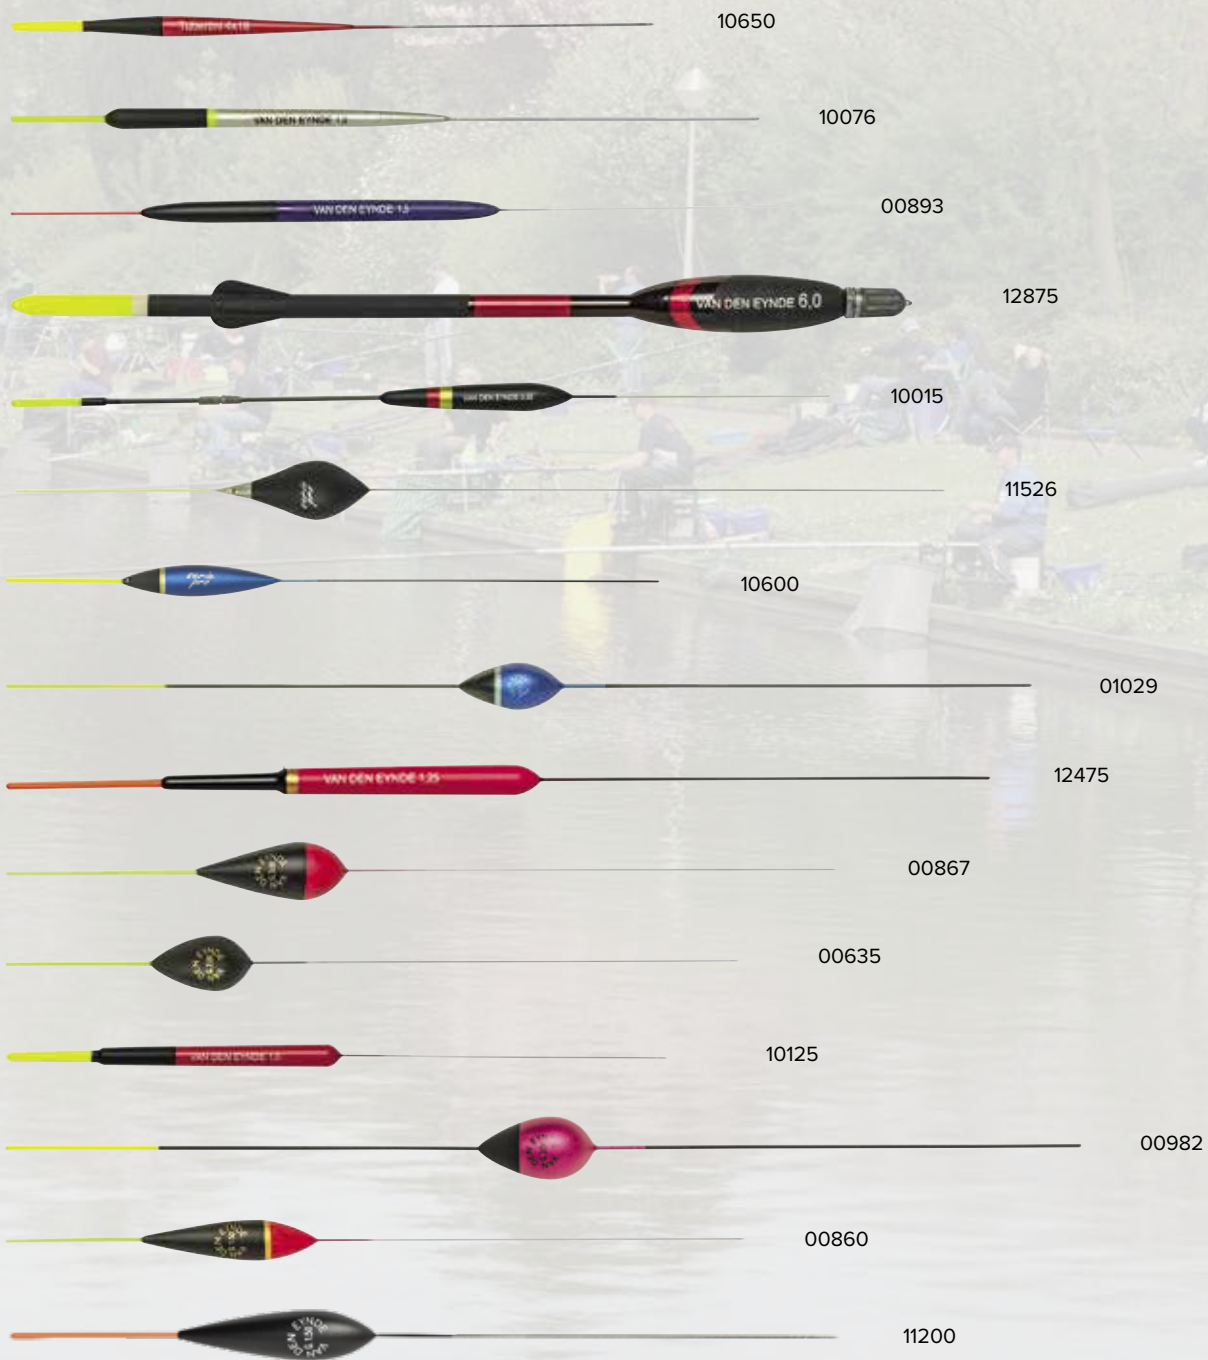

12475	TB 12 6 stuks	0,1 • 0,3 • 0,5 • 0,75 • 1 • 1,25 • 1,50 GRAM
00867	Tempest 6 stuks	0,3 • 0,5 • 0,75 • 1 • 1,25 • 1,5 • 2 • 2,5 • 3 GRAM
00635	Tornado 6 stuks / 20 stuks	0,3 • 0,5 • 0,75 • 1 • 1,25 • 1,5 • 2 • 2,5 • 3 • 4 • 6 • 8 • 10 • 12 • 18 GRAM
10125	076 10 stuks	0,2 • 0,3 • 0,5 • 0,75 • 1 • 1,25 • 1,5 GRAM
00982	Ambelos 6 stuks	1 • 1,5 • 2 • 2,5 • 3 GRAM
00860	Caravel 6 stuks	0,3 • 0,5 • 0,75 • 1 • 1,25 • 1,5 GRAM
11200	B1104 6 stuks	0,2 • 0,3 • 0,5 • 0,75 • 1 • 1,25 • 1,5 GRAM